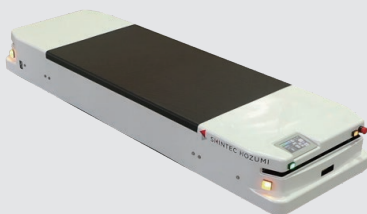

荷物搬送ロボット

公共空間にて荷物を無人で搬送するロボット